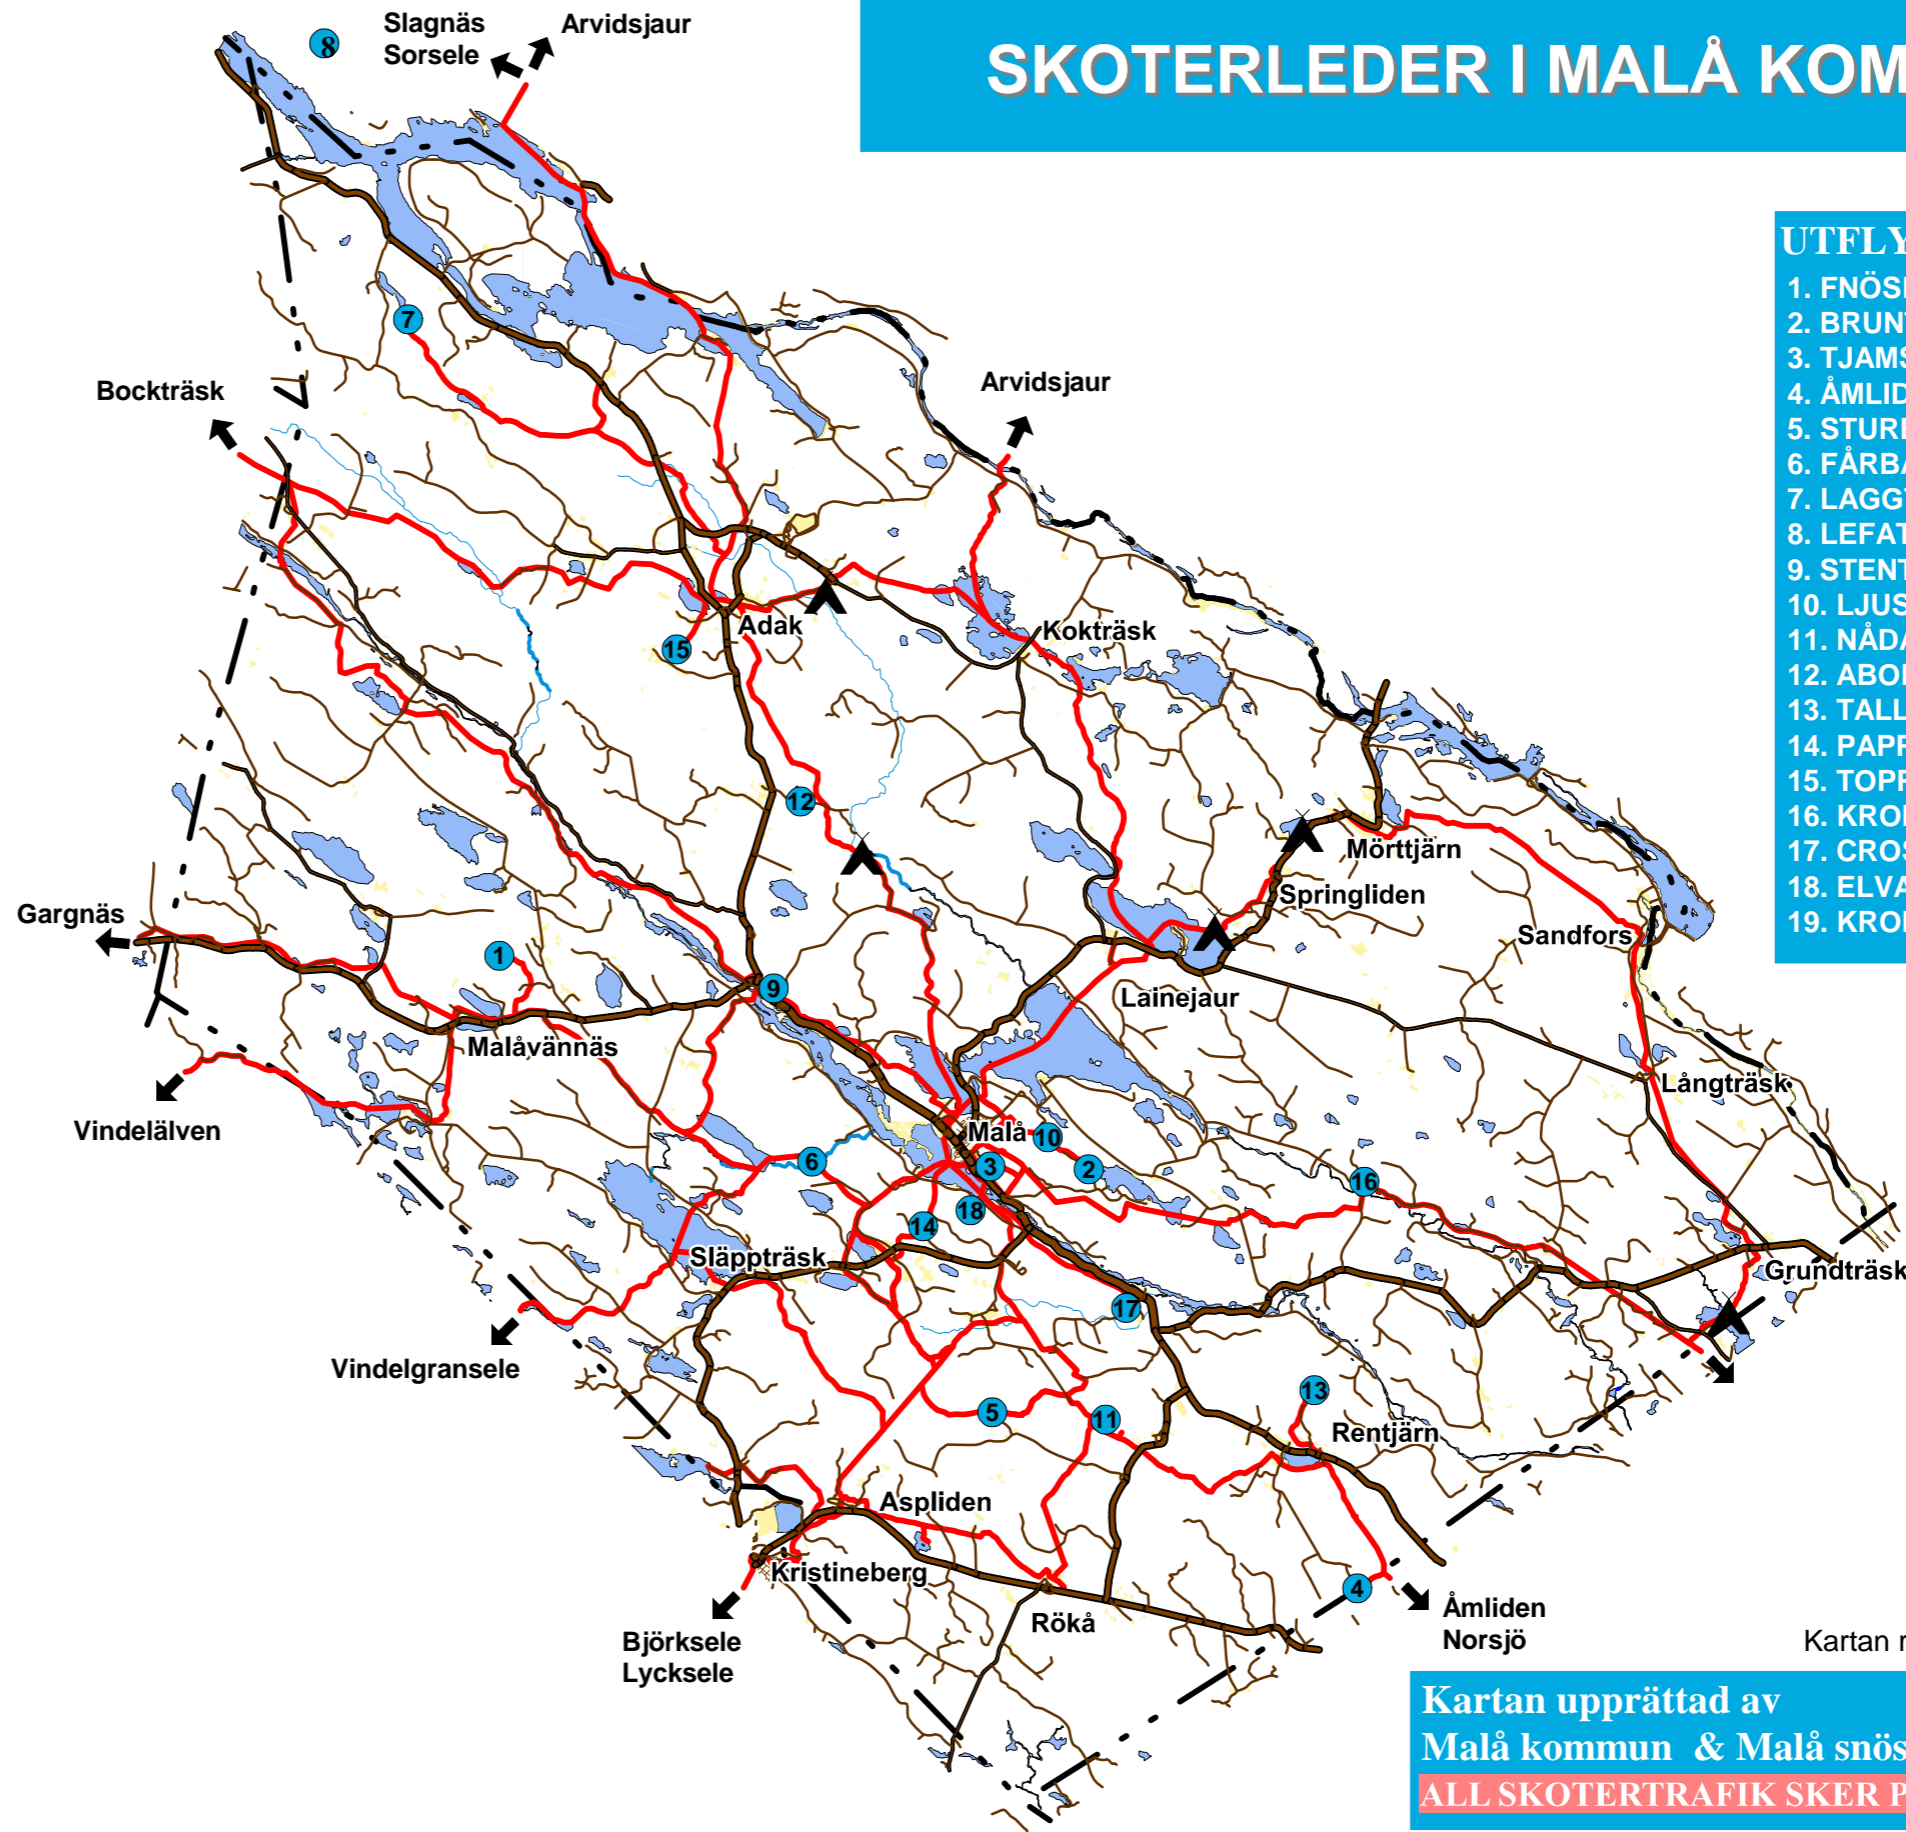

SKOTERLEDER I MALÅ KOMMUN

- UTFLYKTSMÅL**
1. FNÖSKBERGET
 2. BRUNTRÄSKET
 3. TJAMSTAN UTSIKTSPLATS
 4. ÅMLIDEN UTSIKTSTORN
 5. STUREKOJAN
 6. FÅRBÄCKSKOJAN
 7. LAGGTRÄSKET
 8. LEFATSFJÄLL
 9. STENTJÄRN
 10. LJUSTJÄRN
 11. NÅDAKOJAN
 12. ABORRTJÄRNSTUGAN
 13. TALLBERGSSTUGAN
 14. PAPPIS UTSIKTSPLATS
 15. TOPPSTUGAN
 16. KRONOBORGSKOJAN
 17. CROSSBANA
 18. ELVABERGSKOJAN
 19. KRON-OLLES

- VINDSKYDD
- SKOTERLEDER
- VÄGAR

Kartan reviderad 2020-03-13

Kartan upprättad av
Malå kommun & Malå snöskoterklubb
ALL SKOTERTRAFIK SKER PÅ EGEN RISK