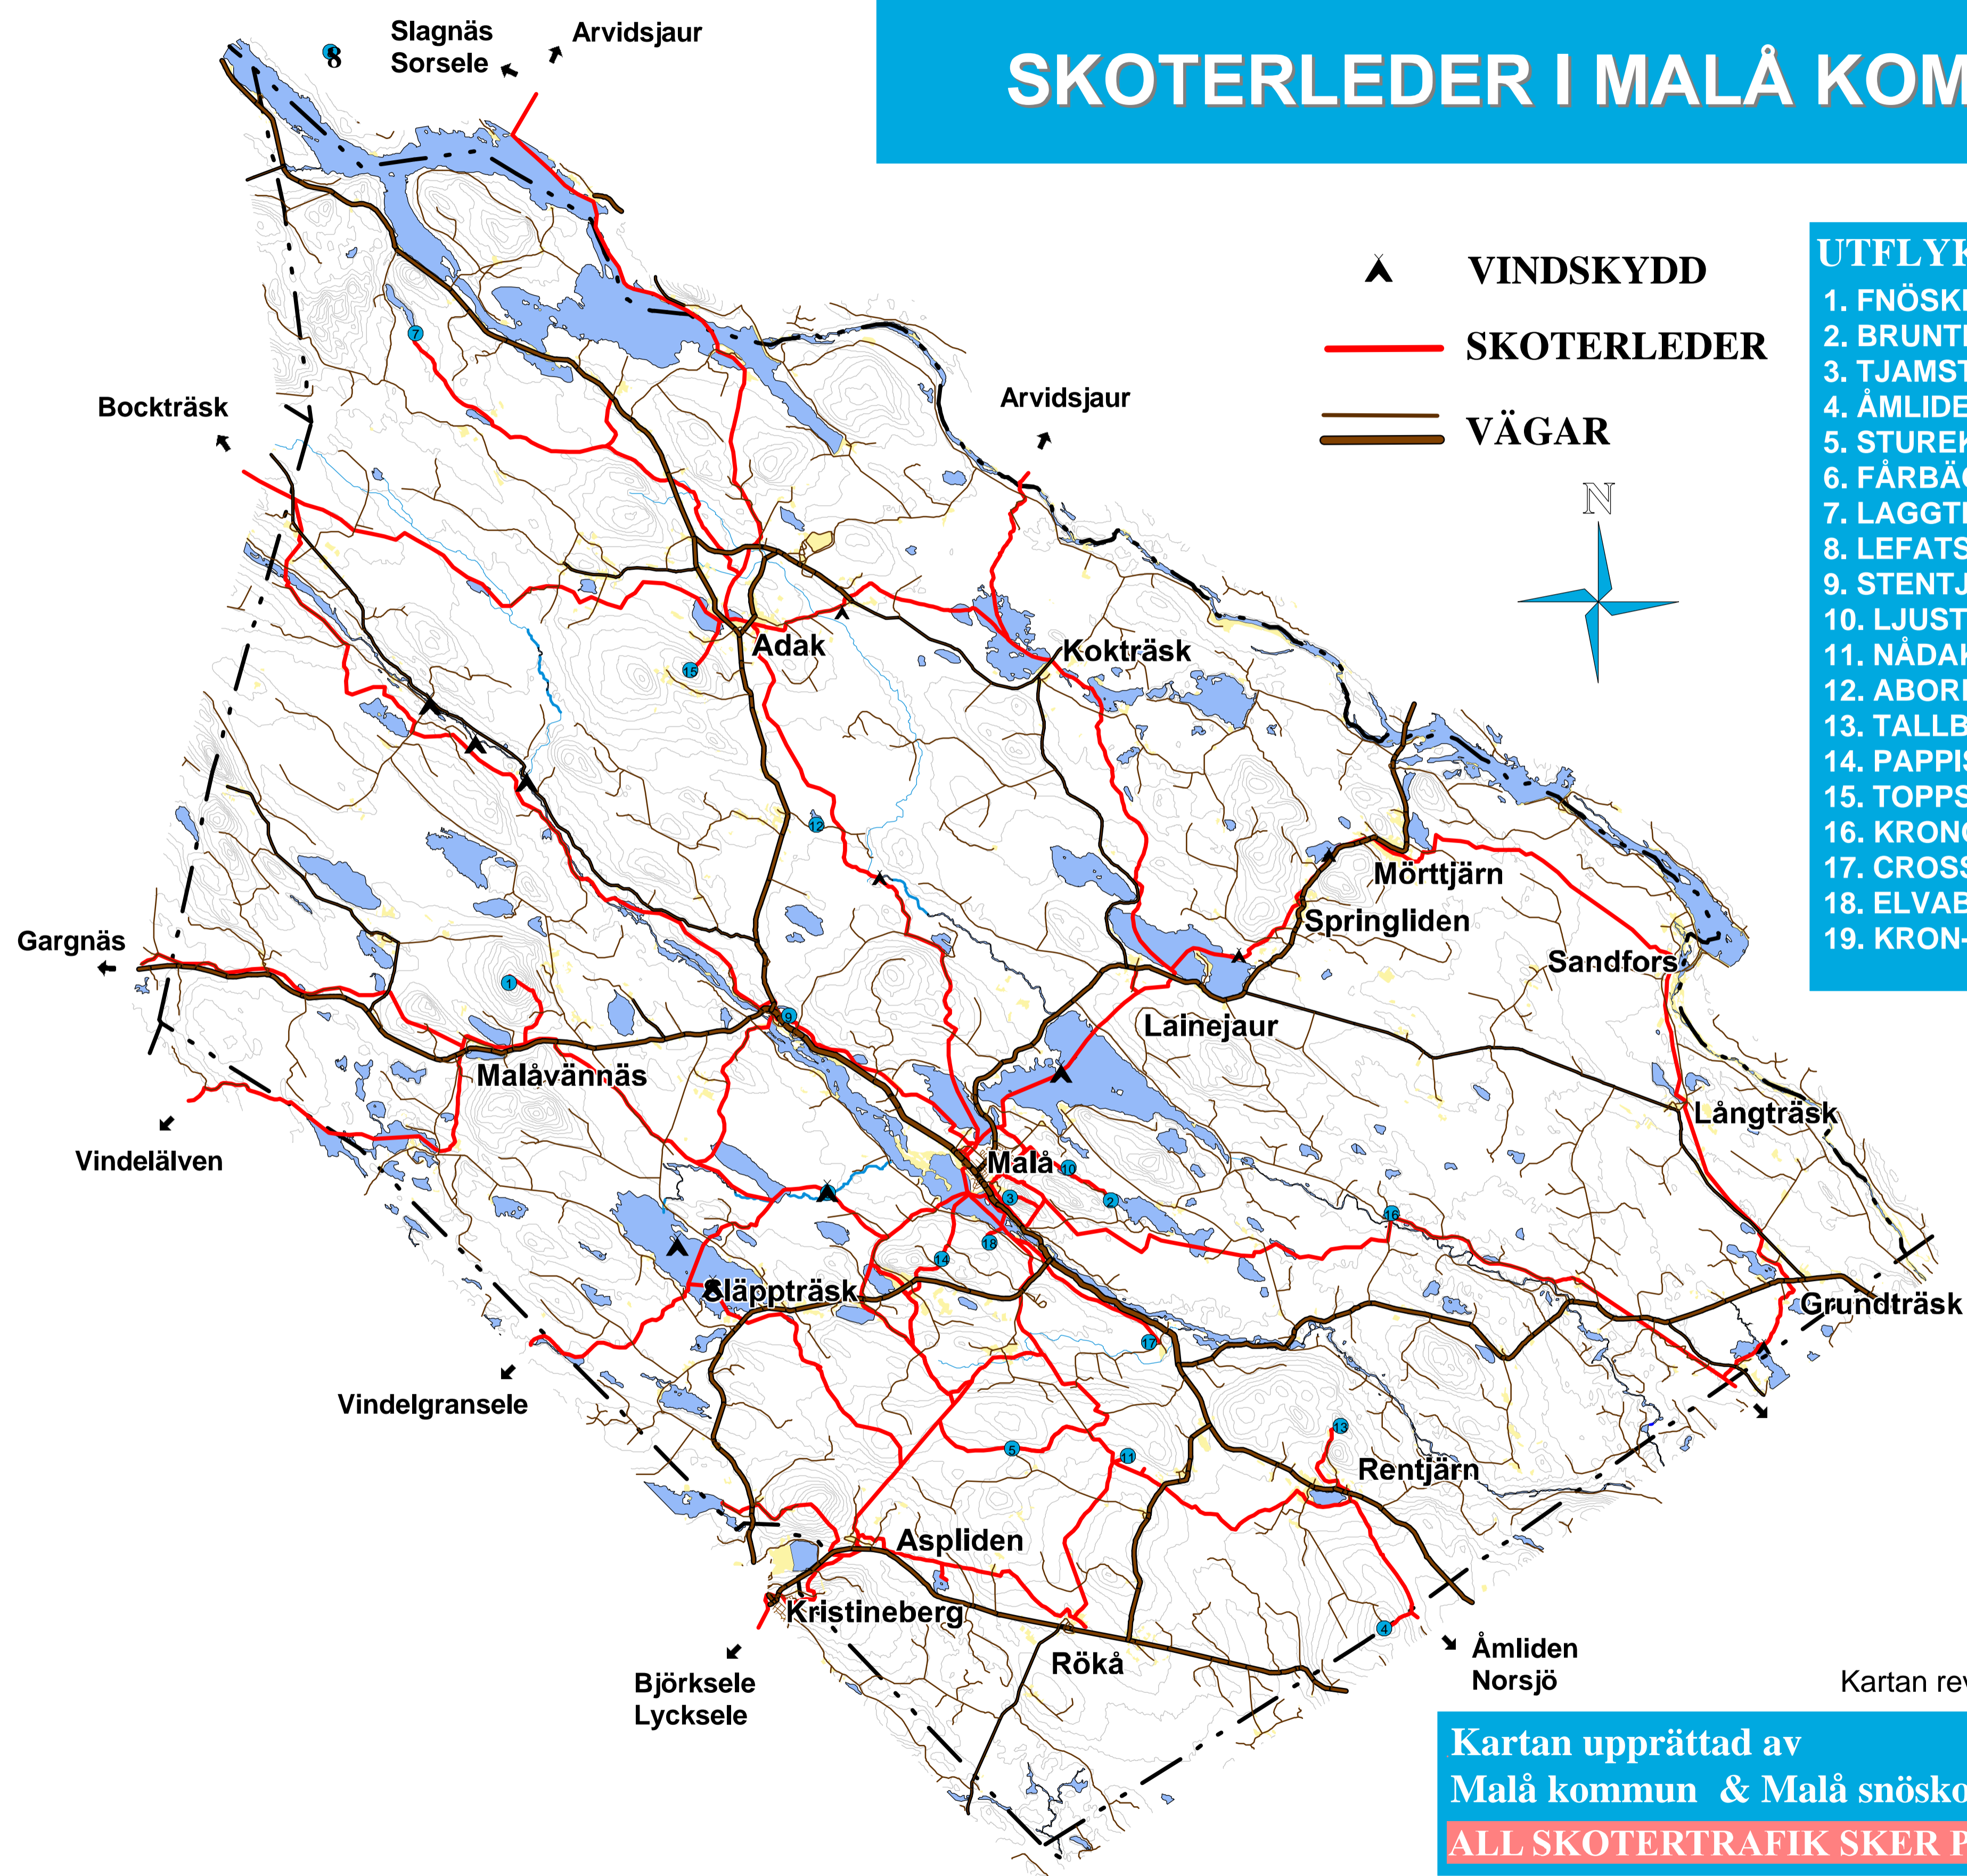

SKOTERLEDER I MALÅ KOMMUN

Kartan reviderad 2020-10-22

Kartan upprättad av
 Malå kommun & Malå snöskoterklubb

ALL SKOTERTRAFIK SKER PÅ EGEN RISK